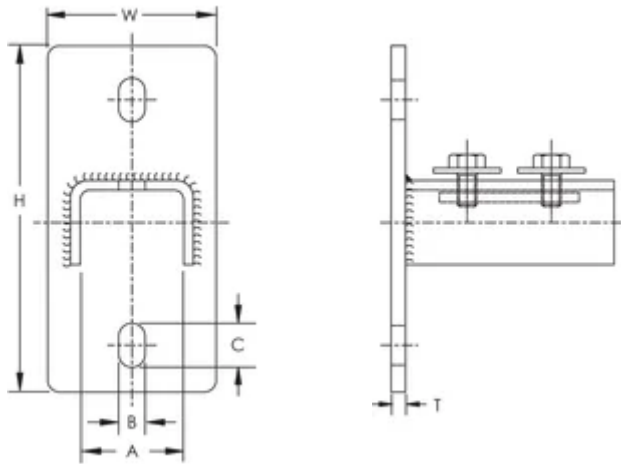

Codice a catalogo	Numero articolo	Larghezza (W)	Spessore (T)	A.	B	C
APXSTRUTS6	584820	70 mm	6 mm	43 mm	12 mm	19 mm

SCHEMI

AVVERTIMENTO

I prodotti nVent devono essere installati e utilizzati solo come indicato nelle schede istruzioni e nei materiali di formazione di nVent. Le schede istruzioni sono disponibili su www.nvent.com e presso il vostro rappresentante del servizio clienti nVent. Un'installazione scorretta, un uso improprio, un'applicazione errata o qualsiasi altro mancato rispetto completo delle istruzioni e degli avvertimenti di nVent può causare malfunzionamenti del prodotto, danni alla proprietà, gravi lesioni personali e morte e/o annullare la vostra garanzia.

Nord America

+1.800.753.9221
Opzione 1 – Assistenza
clienti
Opzione 2 – Assistenza
tecnica

Europa

Paesi Bassi:
+31 800-0200135
Francia:
+33 800 901 793

Europa

Germania:
800 1890272
altri paesi:
+31 13 5835404

APAC

Shanghai:
+ 86 21 2412 1618/19
Sydney:
+61 2 9751 8500

Il nostro straordinario portafoglio di marchi:

CADDY ERICO HOFFMAN ILSCO SCHROFF TRACHTE