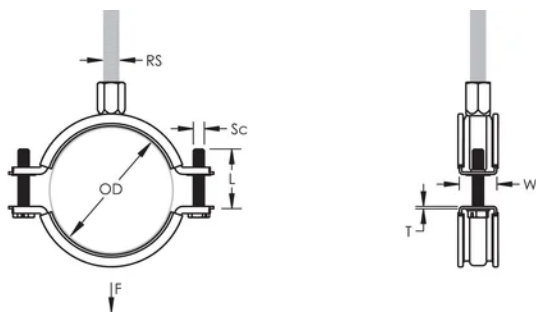

La testa della vite combinata permette l'utilizzo di cacciaviti piatti, a stella e chiave esagonale

Le orecchie laterali piu' lunghe, lasciano piu' spazio agli utensili e facilitano il serraggio delle viti

Il dado di fissaggio combinato permette il montaggio su barre filettate M8 o M10, semplificando la gestione del materiale

La lunghezza delle viti ottimizzata, permette l'utilizzo su una gamma piu' ampia di diametri di tubo, riducendo l'inventario

ATTRIBUTI DEL PRODOTTO

Numero articolo: 586015

Materiale: Acciaio;Gomma EPDM-SBR

Finitura: Elettrozincato

Temperatura: -50 to 110 °C

Colore: Nero

Diametro esterno (OD): 118 - 128 mm

Dimensione barra (RS): M8;M10

Larghezza (W): 23 mm

Spessore (T): 2 mm

Diametro della vite (Sc): 6

Lunghezza della vite (L): 37mm

Carico statico: 3000N

INFORMAZIONI DI PRODOTTO AGGIUNTIVE

Rivestimento in gomma EPDM.

SCHEMI