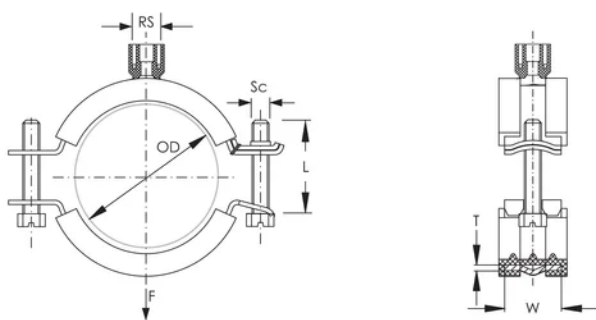

Larghezza (W): 21 mm

Spessore (T): 1.25 mm

Diametro della vite (Sc): 6 mm

Lunghezza della vite (L): 40mm

Carico statico: 1500N

Peso unitario: 0.16 kg

INFORMAZIONI DI PRODOTTO AGGIUNTIVE

Rivestimento in gomma EPDM.

SCHEMI

AVVERTIMENTO

I prodotti nVent devono essere installati e utilizzati solo come indicato nelle schede istruzioni e nei materiali di formazione di nVent. Le schede istruzioni sono disponibili su www.nvent.com e presso il vostro rappresentante del servizio clienti nVent. Un'installazione scorretta, un uso improprio, un'applicazione errata o qualsiasi altro mancato rispetto completo delle istruzioni e degli avvertimenti di nVent può causare malfunzionamenti del prodotto, danni alla proprietà, gravi lesioni personali e morte e/o annullare la vostra garanzia.

Nord America

+1.800.753.9221

Opzione 1 – Assistenza
clienti

Opzione 2 – Assistenza
tecnica

Europa

Paesi Bassi:

+31 800-0200135

Francia:

+33 800 901 793

Europa

Germania:

800 1890272

altri paesi:

+31 13 5835404

APAC

Shanghai:

+ 86 21 2412 1618/19

Sydney:

+61 2 9751 8500

Il nostro straordinario portafoglio di marchi:

CADDY

ERICO

HOFFMAN

ILSCO

SCHROFF

TRACHTE