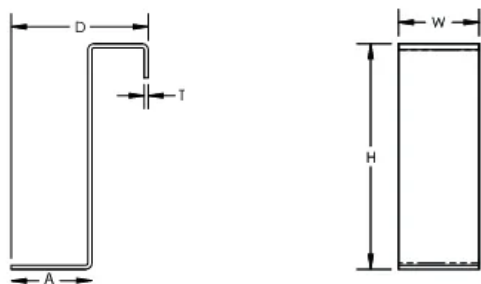

Staffa di fissaggio

CERTIFICAZIONI

CARATTERISTICHE

Fissa la passerella a scaletta per cavi SPEEDWAY agli elementi strutturali

Installazione a scatto solo per il fissaggio di tratte orizzontali

Il profilo basso consente installazioni in spazi ristretti

SPECIFICHE

Table 1/2

Codice a catalogo	Numero articolo	Materiale	Finitura	A.	Profondità (D)	Spessore (T)
CLSW4HDBGA	842040	Acciaio	Zincata a caldo	40 mm	68mm	2 mm

Table 2/2

Codice a catalogo	Numero articolo	Altezza (H)	Larghezza (W)
CLSW4HDBGA	842040	112 mm	40 mm