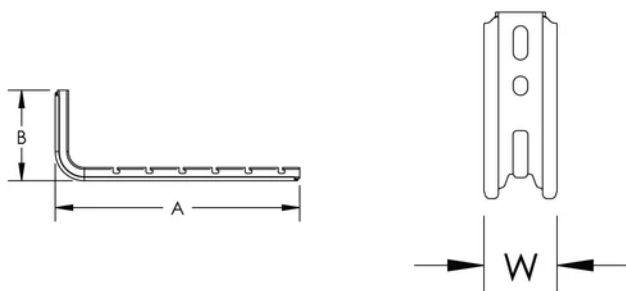

AVVERTIMENTO

I prodotti nVent devono essere installati e utilizzati solo come indicato nelle schede istruzioni e nei materiali di formazione di nVent. Le schede istruzioni sono disponibili su www.nvent.com e presso il vostro rappresentante del servizio clienti nVent. Un'installazione scorretta, un uso improprio, un'applicazione errata o qualsiasi altro mancato rispetto completo delle istruzioni e degli avvertimenti di nVent può causare malfunzionamenti del prodotto, danni alla proprietà, gravi lesioni personali e morte e/o annullare la vostra garanzia.

Il nostro straordinario portafoglio di marchi:

CADDY ERICO HOFFMAN ILSCO SCHROFF TRACHTE