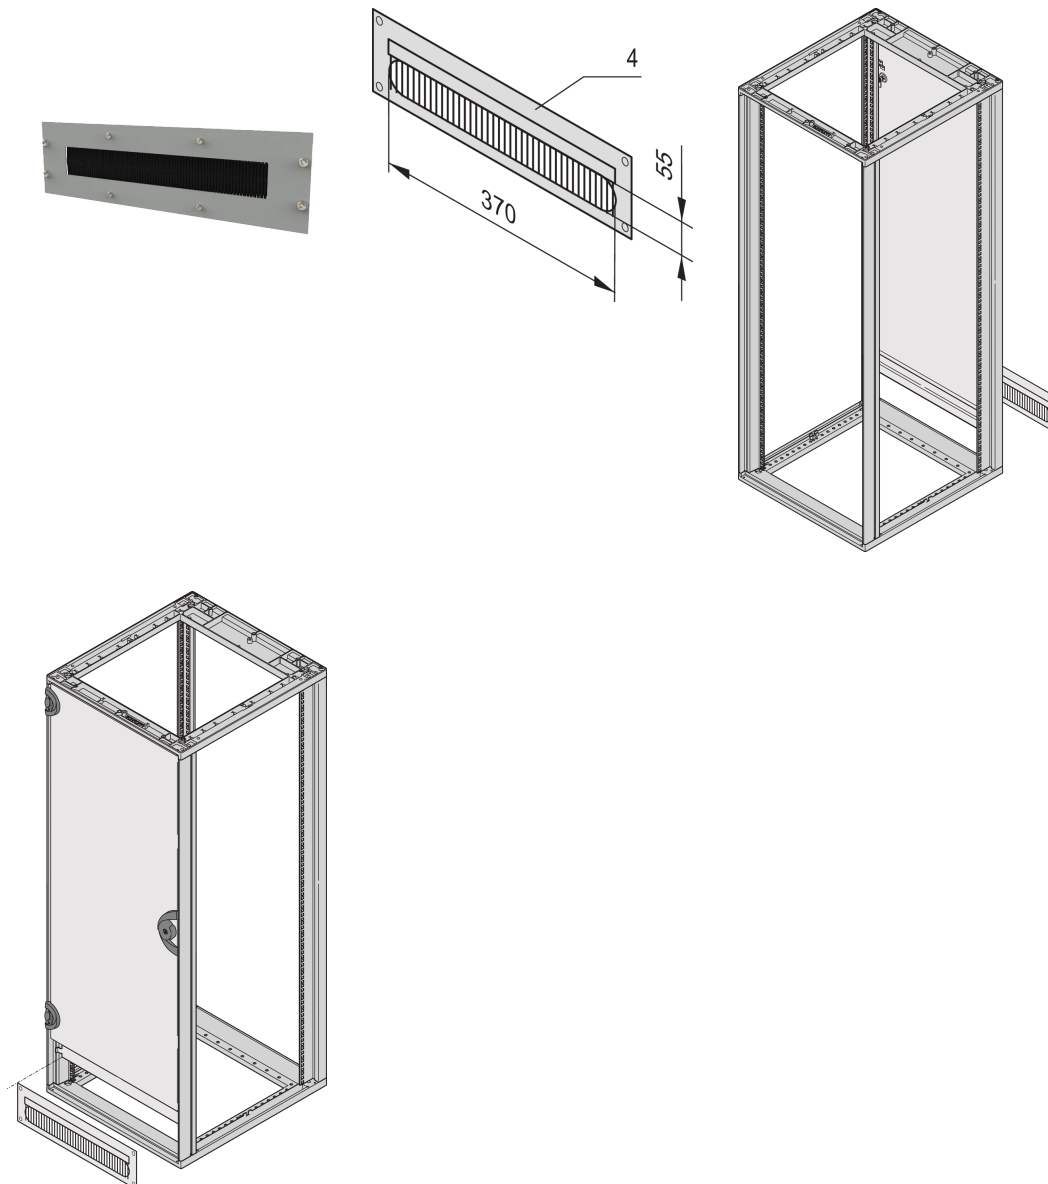

Canalina per cavi per Novastar ed Eurorack, RAL 7035, avvitata, 3 U

Data Solutions

CODICE A CATALOGO

20118-391

Coprire l'apertura su sportelli o pannelli posteriori accorciati per un aspetto più estetico.

CARATTERISTICHE

Per coprire l'apertura su sportelli o pannelli posteriori accorciati

Telaio, St, 2,5 mm

Con striscia a spazzola nera

ATTRIBUTI DEL PRODOTTO

Altezza del rack: 3U

Colore: Grigio chiaro

Funzione di progettazione: Pannello e spazzole

Quantità nella confezione: 1

Codice colore: RAL 7035

Finitura: Verniciato a polvere

Materiale: Acciaio

Famiglia di prodotti: Eurorack; Novastar

Tipo di prodotto: Copertura

Tipo: Canalina per cavi

Gross Weight: 1.27kg