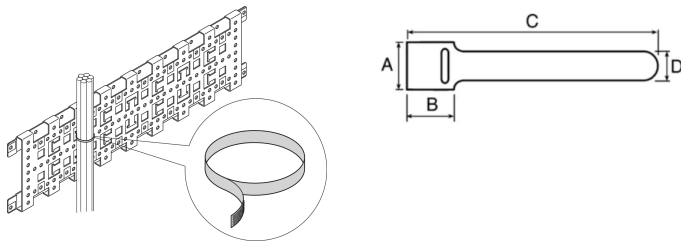

Striscia di velcro® 12 x 300 mm

Data Solutions

CODICE A CATALOGO

20118-624

La striscia di velcro® è una delle soluzioni più semplici per la creazione di fasci di cavi. La striscia di velcro® nVent SCHROFF consente fili di diametro fino a 90 mm.

CERTIFICAZIONI

CARATTERISTICHE

Lunghezza 300 mm (per fasci di cavi di diametro max. 90 mm)

A = 25 mm, B = 35 mm, C=300 mm, D = 12 mm

ATTRIBUTI DEL PRODOTTO

Tipo di prodotto: Chiusura a gancio e ad anello

Tipo: Fascetta

Funziona con: Varistar CP

Materiale: Polietilene; Poliammide

Net Weight: 0.025kg

Quantità nella confezione: 10

AVVERTIMENTO

I prodotti nVent devono essere installati e utilizzati solo come indicato nelle schede istruzioni e nei materiali di formazione di nVent. Le schede istruzioni sono disponibili su www.nvent.com e presso il vostro rappresentante del servizio clienti nVent. Un'installazione scorretta, un uso improprio, un'applicazione errata o qualsiasi altro mancato rispetto completo delle istruzioni e degli avvertimenti di nVent può causare malfunzionamenti del prodotto, danni alla proprietà, gravi lesioni personali e morte e/o annullare la vostra garanzia.