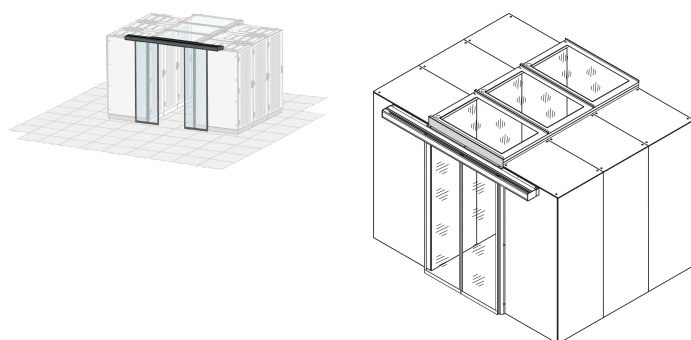

Porta scorrevole di contenimento corsia, manuale, 1200 W, RAL 7021

Data Solutions

CODICE A CATALOGO

21130-060

Porte di chiusura corsia in diverse versioni di apertura manuale e automatica.

CERTIFICAZIONI

CARATTERISTICHE

Adatto per armadi alti 2000 e 2200 mm

Sportelli per la chiusura laterale della fila di armadi

Grigio nero (RAL 7021)

Porte doppie adatte per una larghezza corsia di 1200 mm

Il rivestimento è richiesto per gli armadi alti 2200 mm; da ordinare separatamente

ATTRIBUTI DEL PRODOTTO

Tipo: Sportello della corsia

Quantità nella confezione: 1

Colore: Grigio nero

Codice colore: RAL 7021

Finitura: Verniciato a polvere

Materiale: Acciaio

Famiglia di prodotti: Varistar CP