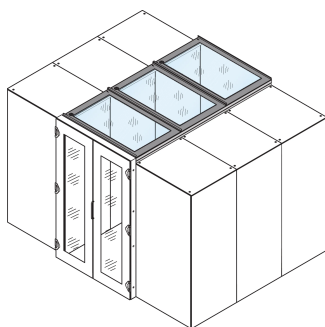

Coperchio superiore di contenimento corsia con vetro di sicurezza, 1200W 800D

Data Solutions

CODICE A CATALOGO

21130-589

Coperchio superiore a diverse profondità per impostare una chiusura di contenimento della corsia.

CERTIFICAZIONI

CARATTERISTICHE

Coperchi superiori per fornire un coperchio superiore per 2 file di armadietti

Adatto per una larghezza corsia di 1200 mm

Un profilo di copertura superiore può aumentare l'altezza della corsia di 84 mm; da ordinare separatamente

Il coperchio superiore può essere rimosso dall'interno (consente l'accesso all'illuminazione e facilita i lavori di manutenzione)

ATTRIBUTI DEL PRODOTTO

Tipo: Coperchio superiore corsia

Larghezza: 800mm

Profondità: 1200mm

Materiale: Acciaio; Vetro

Quantità nella confezione: 1

Colore: Grigio nero

Codice colore: RAL 7021

Finitura: Verniciato a polvere

Tipo di prodotto: Copertura

Funziona con: Contenimento di sezione

Net Weight: 20.6kg