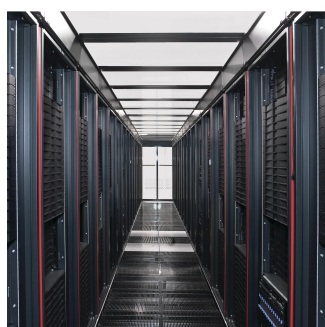

Coperchio superiore di contenimento corsia con vetro di sicurezza, 1200W 800D

Data Solutions

CODICE A CATALOGO

21130-589

Coperchio superiore a diverse profondità per impostare una chiusura di contenimento della corsia.

CERTIFICAZIONI

CARATTERISTICHE

Coperchi superiori per fornire un coperchio superiore per 2 file di armadietti

Adatto per una larghezza corsia di 1200 mm

Un profilo di copertura superiore può aumentare l'altezza della corsia di 84 mm; da ordinare separatamente

Il coperchio superiore può essere rimosso dall'interno (consente l'accesso all'illuminazione e facilita i lavori di manutenzione)

ATTRIBUTI DEL PRODOTTO

Tipo: Coperchio superiore corsia

Larghezza: 800mm

Profondità: 1200mm