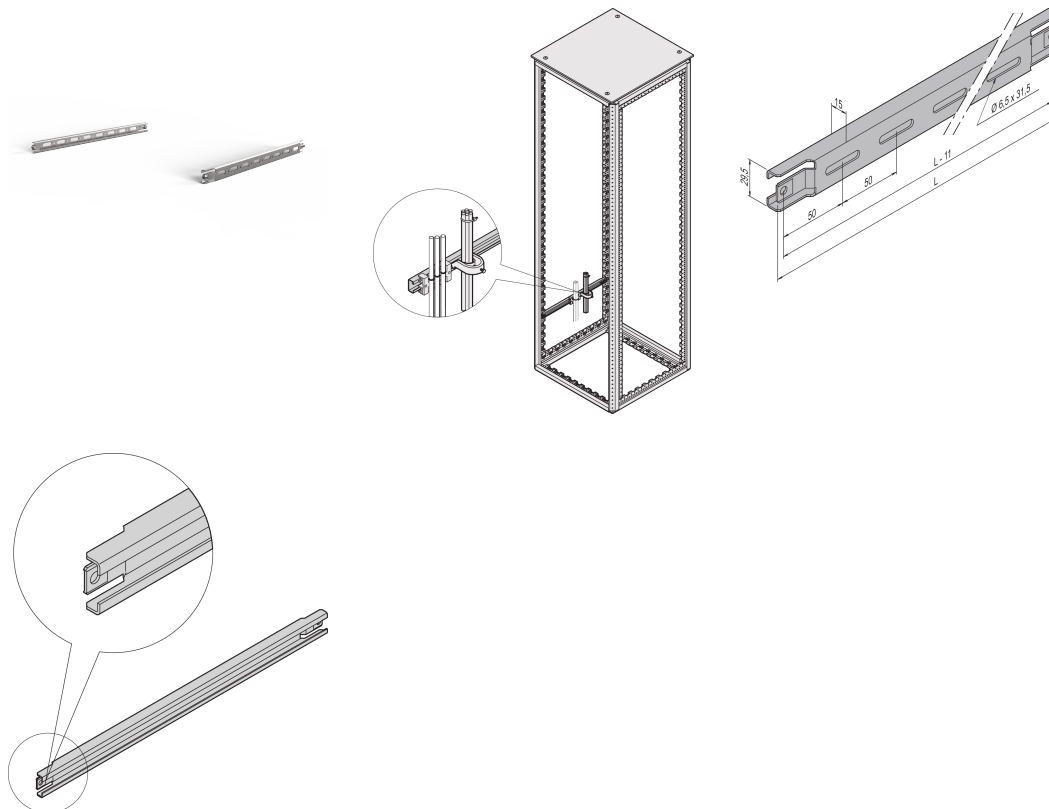

Guida a C Varistar per armadietto profondità 600 mm

Data Solutions

CODICE A CATALOGO

23130-086

Per canaline per cavi nell'area laterale dell'armadio.

CERTIFICAZIONI

CARATTERISTICHE

Per canaline per cavi nell'area laterale dell'armadio

Per calotte per cavi e guide di ritenzione

ATTRIBUTI DEL PRODOTTO

Profondità: 600mm

Quantità nella confezione: 2

Finitura: Alluminio zincato

Lunghezza: 460mm

Materiale: Acciaio

Famiglia di prodotti: Varistar CP

Tipo di prodotto: Guida a C

Gross Weight: 0.73kg

AVVERTIMENTO

I prodotti nVent devono essere installati e utilizzati solo come indicato nelle schede istruzioni e nei materiali di formazione di nVent. Le schede istruzioni sono disponibili su www.nvent.com e presso il vostro rappresentante del servizio clienti nVent. Un'installazione scorretta, un uso improprio, un'applicazione errata o qualsiasi altro mancato rispetto completo delle istruzioni e degli avvertimenti di nVent può causare malfunzionamenti del prodotto, danni alla proprietà, gravi lesioni personali e morte e/o annullare la vostra garanzia.