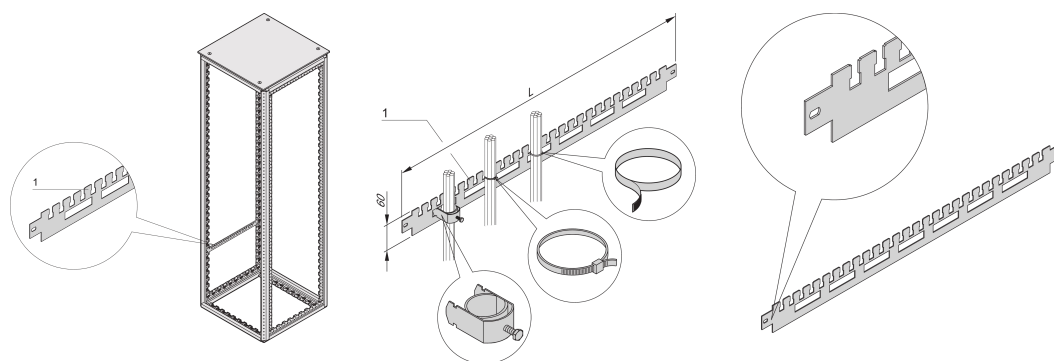

# Guida di supporto per cavi Varistar per la profondità dell'armadio, RAL 7021, 800D

### CODICE A CATALOGO

**23130-328**

Guida di supporto per cavi orizzontale Varistar nella profondità dell'armadio. Montato direttamente sul telaio.

### CARATTERISTICHE

Per gusci per cavi (fila inferiore) e per fascette serracavi o velcro (fila superiore)

Per canaline per cavi nell'area laterale dell'armadio

### ATTRIBUTI DEL PRODOTTO

Profondità: 800mm

Quantità nella confezione: 2

Colore: Grigio nero

Codice colore: RAL 7021

Finitura: Verniciato a polvere

Lunghezza: 666.4mm

Materiale: Acciaio