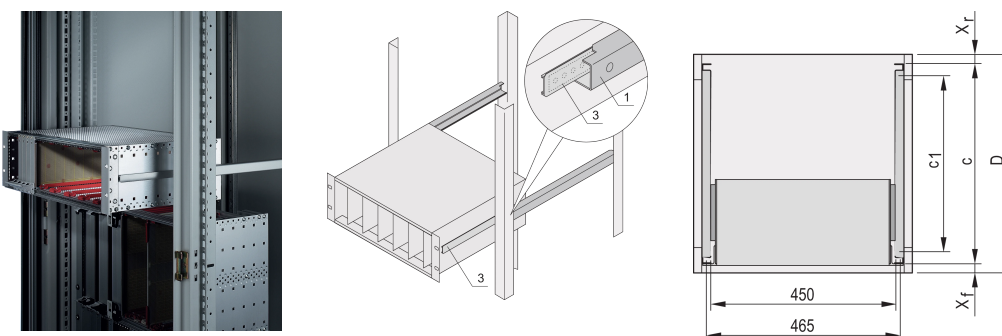

Guide telescopiche profilo a C per armadio per montaggio Eurorack, 900 mm

Data Solutions

CODICE A CATALOGO

24562-452

Guide telescopiche con profilo di guida per il montaggio in armadi con capacità di carico di 25 kg.

CERTIFICAZIONI

CARATTERISTICHE

Per il montaggio di sottorack larghi da 84 CV sulla piastra da 19"

Capacità di carico: 25 kg per coppia

Il profilo di guida (1) corrisponde alla dimensione di fissaggio nell'armadio (è imbullonato al profilo da 19" dell'armadio); la guida adattatore (3) corrisponde alla profondità e alle dimensioni di fissaggio sul portasatelliti (è inserita nel profilo di guida come una guida telescopica)

ATTRIBUTI DEL PRODOTTO

Famiglia di prodotti: Eurorack

Profondità: 900mm

Quantità nella confezione: 2

Finitura: Anodizzato

Materiale: Alluminio

Tipo di prodotto: Scivolo telescopico

Tipo: Profilo C

Net Weight: 0.74kg

INFORMAZIONI DI PRODOTTO AGGIUNTIVE

Nessuna protezione contro l'estrazione, nessun arresto alla massima estensione.

Le guide di rinforzo e le guide C-Rails sono state testate in conformità agli standard GAN dell'autorità russa per l'energia atomica.