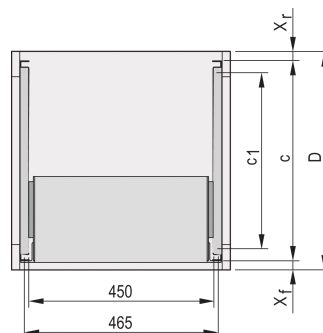

Guide telescopiche profilo a C per armadio per montaggio Novastar, 500 mm

Data Solutions

CODICE A CATALOGO

24562-460

Guide telescopiche con profilo di guida per il montaggio in armadi con capacità di carico di 25 kg.

CERTIFICAZIONI

CARATTERISTICHE

Per il montaggio di sottorack larghi da 84 CV sulla piastra da 19"

Capacità di carico: 25 kg per coppia

Il profilo di guida (1) corrisponde alla dimensione di fissaggio nell'armadio (è imbullonato al profilo da 19" dell'armadio); la guida adattatore (3) corrisponde alla profondità e alle dimensioni di fissaggio sul portasatelliti (è inserita nel profilo di guida come una guida telescopica)

ATTRIBUTI DEL PRODOTTO

Famiglia di prodotti: Novastar

Profondità: 500mm

Quantità nella confezione: 2

Finitura: Anodizzato

Materiale: Alluminio

Tipo di prodotto: Scivolo telescopico

Tipo: Profilo C