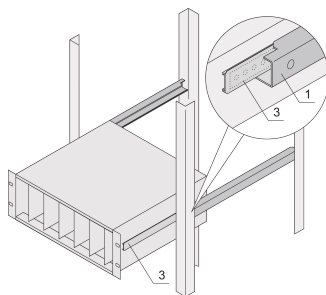

Guide telescopiche profilo a C per armadio per montaggio Novastar, 500 mm

Data Solutions

CODICE A CATALOGO

24562-460

Guide telescopiche con profilo di guida per il montaggio in armadi con capacità di carico di 25 kg.

CERTIFICAZIONI

CARATTERISTICHE

Per il montaggio di sottorack larghi da 84 CV sulla piastra da 19"

Capacità di carico: 25 kg per coppia

Il profilo di guida (1) corrisponde alla dimensione di fissaggio nell'armadio (è imbullonato al profilo da 19" dell'armadio); la guida adattatore (3) corrisponde alla profondità e alle dimensioni di fissaggio sul portasatelliti (è inserita nel profilo di guida come una guida telescopica)

ATTRIBUTI DEL PRODOTTO

Famiglia di prodotti: Novastar

Profondità: 500mm

Quantità nella confezione: 2

Finitura: Anodizzato

Materiale: Alluminio

Tipo di prodotto: Scivolo telescopico

Tipo: Profilo C