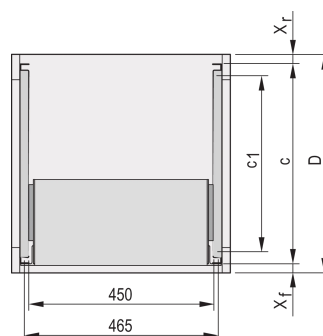

Guide telescopiche profilo a C per armadio per montaggio Varistar, 600 mm

Data Solutions

CODICE A CATALOGO

24562-464

Guide telescopiche con profilo di guida per il montaggio in armadi con capacità di carico di 25 kg.

CERTIFICAZIONI

CARATTERISTICHE

Per il montaggio di sottorack larghi da 84 CV sulla piastra da 19"

Capacità di carico: 25 kg per coppia

Il profilo di guida (1) corrisponde alla dimensione di fissaggio nell'armadio (è imbullonato al profilo da 19" dell'armadio); la guida adattatore (3) corrisponde alla profondità e alle dimensioni di fissaggio sul portasatelliti (è inserita nel profilo di guida come una guida telescopica)

ATTRIBUTI DEL PRODOTTO

Famiglia di prodotti: Varistar CP

Profondità: 600mm

Quantità nella confezione: 2

Finitura: Anodizzato

Materiale: Alluminio

Tipo di prodotto: Scivolo telescopico

Tipo: Profilo C