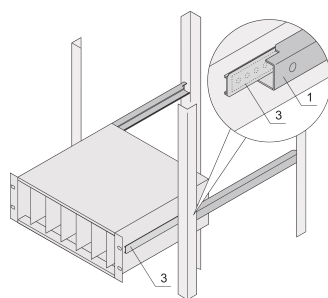

Guide telescopiche profilo a C per armadio per montaggio Varistar, 600 mm

Data Solutions

CODICE A CATALOGO

24562-464

Guide telescopiche con profilo di guida per il montaggio in armadi con capacità di carico di 25 kg.

CERTIFICAZIONI

CARATTERISTICHE

Per il montaggio di sottorack larghi da 84 CV sulla piastra da 19"

Capacità di carico: 25 kg per coppia

Il profilo di guida (1) corrisponde alla dimensione di fissaggio nell'armadio (è imbullonato al profilo da 19" dell'armadio); la guida adattatore (3) corrisponde alla profondità e alle dimensioni di fissaggio sul portasatelliti (è inserita nel profilo di guida come una guida telescopica)

ATTRIBUTI DEL PRODOTTO

Famiglia di prodotti: Varistar CP

Profondità: 600mm

Quantità nella confezione: 2

Finitura: Anodizzato

Materiale: Alluminio

Tipo di prodotto: Scivolo telescopico

Tipo: Profilo C