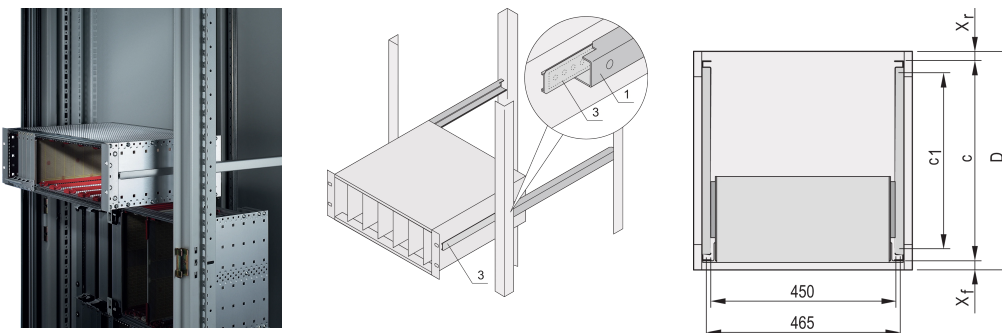

Guide telescopiche profilo a C per armadio per montaggio Varistar, 800 mm

Data Solutions

CODICE A CATALOGO

24562-466

Guide telescopiche con profilo di guida per il montaggio in armadi con capacità di carico di 25 kg.

CERTIFICAZIONI

CARATTERISTICHE

Per il montaggio di sottorack larghi da 84 CV sulla piastra da 19"

Capacità di carico: 25 kg per coppia

Il profilo di guida (1) corrisponde alla dimensione di fissaggio nell'armadio (è imbullonato al profilo da 19" dell'armadio); la guida adattatore (3) corrisponde alla profondità e alle dimensioni di fissaggio sul portasatelliti (è inserita nel profilo di guida come una guida telescopica)

ATTRIBUTI DEL PRODOTTO

Famiglia di prodotti: Varistar CP

Profondità: 800mm

Quantità nella confezione: 2

Finitura: Anodizzato

Materiale: Alluminio

Tipo di prodotto: Scivolo telescopico

Tipo: Profilo C

Net Weight: 0.62kg

INFORMAZIONI DI PRODOTTO AGGIUNTIVE

Nessuna protezione contro l'estrazione, nessun arresto alla massima estensione.

Le guide di rinforzo e le guide C-Rails sono state testate in conformità agli standard GAN dell'autorità russa per l'energia atomica.