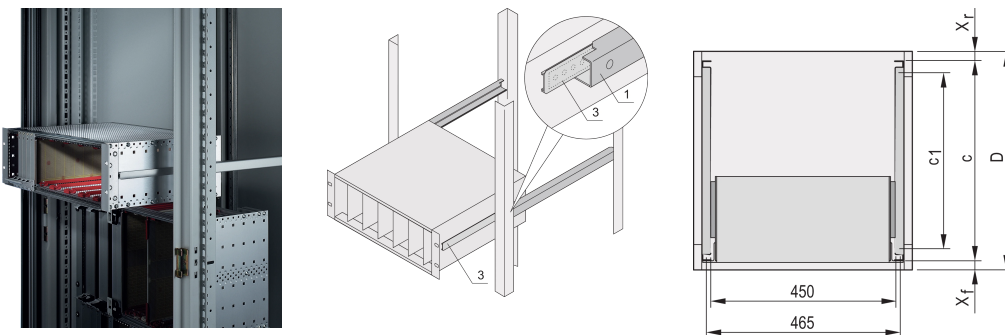

Guide telescopiche profilo a C per armadio per montaggio Varistar, 1000 mm

Data Solutions

CODICE A CATALOGO

24562-468

Guide telescopiche con profilo di guida per il montaggio in armadi con capacità di carico di 25 kg.

CERTIFICAZIONI

CARATTERISTICHE

Per il montaggio di sottorack larghi da 84 CV sulla piastra da 19"

Capacità di carico: 25 kg per coppia

Il profilo di guida (1) corrisponde alla dimensione di fissaggio nell'armadio (è imbullonato al profilo da 19" dell'armadio); la guida adattatore (3) corrisponde alla profondità e alle dimensioni di fissaggio sul portasatelliti (è inserita nel profilo di guida come una guida telescopica)

ATTRIBUTI DEL PRODOTTO

Famiglia di prodotti: Varistar CP

Profondità: 1000mm

Quantità nella confezione: 2

Finitura: Anodizzato

Materiale: Alluminio

Tipo di prodotto: Scivolo telescopico

Tipo: Profilo C

Net Weight: 0.78kg

INFORMAZIONI DI PRODOTTO AGGIUNTIVE

Nessuna protezione contro l'estrazione, nessun arresto alla massima estensione.

Le guide di rinforzo e le guide C-Rails sono state testate in conformità agli standard GAN dell'autorità russa per l'energia atomica.