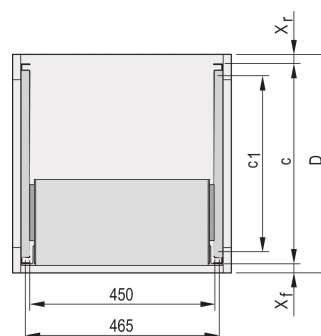

Guide telescopiche profilo a C per armadio per montaggio Varistar, 1100 mm

Data Solutions

CODICE A CATALOGO

24562-472

Guide telescopiche con profilo di guida per il montaggio in armadi con capacità di carico di 25 kg.

CERTIFICAZIONI

CARATTERISTICHE

Per il montaggio di sottorack larghi da 84 CV sulla piastra da 19"

Capacità di carico: 25 kg per coppia

Il profilo di guida (1) corrisponde alla dimensione di fissaggio nell'armadio (è imbullonato al profilo da 19" dell'armadio); la guida adattatore (3) corrisponde alla profondità e alle dimensioni di fissaggio sul portasatelliti (è inserita nel profilo di guida come una guida telescopica)

ATTRIBUTI DEL PRODOTTO

Famiglia di prodotti: Varistar CP

Profondità: 1100mm

Quantità nella confezione: 2

Finitura: Anodizzato

Materiale: Alluminio

Tipo di prodotto: Scivolo telescopico

Tipo: Profilo C