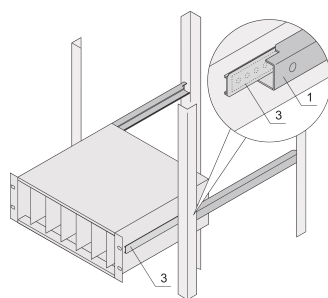

Guide telescopiche profilo a C per armadio per montaggio Varistar, 1100 mm

Data Solutions

CODICE A CATALOGO

24562-472

Guide telescopiche con profilo di guida per il montaggio in armadi con capacità di carico di 25 kg.

CERTIFICAZIONI

CARATTERISTICHE

Per il montaggio di sottorack larghi da 84 CV sulla piastra da 19"

Capacità di carico: 25 kg per coppia

Il profilo di guida (1) corrisponde alla dimensione di fissaggio nell'armadio (è imbullonato al profilo da 19" dell'armadio); la guida adattatore (3) corrisponde alla profondità e alle dimensioni di fissaggio sul portasatelliti (è inserita nel profilo di guida come una guida telescopica)

ATTRIBUTI DEL PRODOTTO

Famiglia di prodotti: Varistar CP

Profondità: 1100mm

Quantità nella confezione: 2

Finitura: Anodizzato

Materiale: Alluminio

Tipo di prodotto: Scivolo telescopico

Tipo: Profilo C