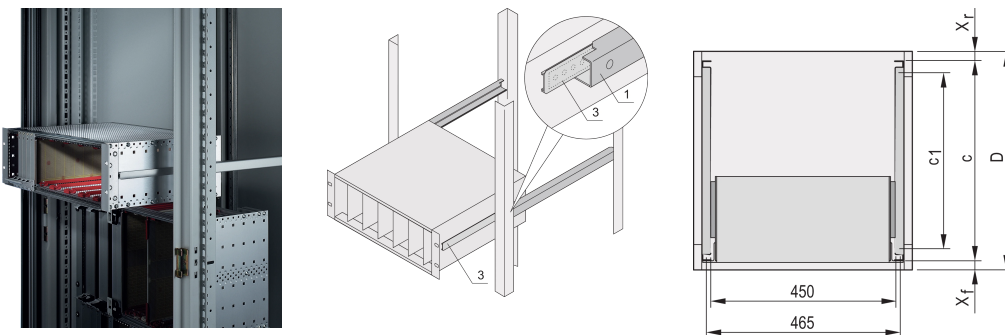

Guide telescopiche profilo a C per armadio per montaggio Varistar, 1200 mm

Data Solutions

CODICE A CATALOGO

24562-473

Guide telescopiche con profilo di guida per il montaggio in armadi con capacità di carico di 25 kg.

CERTIFICAZIONI

CARATTERISTICHE

Per il montaggio di sottorack larghi da 84 CV sulla piastra da 19"

Capacità di carico: 25 kg per coppia

Il profilo di guida (1) corrisponde alla dimensione di fissaggio nell'armadio (è imbullonato al profilo da 19" dell'armadio); la guida adattatore (3) corrisponde alla profondità e alle dimensioni di fissaggio sul portasatelliti (è inserita nel profilo di guida come una guida telescopica)

ATTRIBUTI DEL PRODOTTO

Famiglia di prodotti: Varistar CP

Profondità: 1200mm

Quantità nella confezione: 2

Finitura: Anodizzato

Materiale: Alluminio

Tipo di prodotto: Scivolo telescopico

Tipo: Profilo C

Net Weight: 1.07kg

INFORMAZIONI DI PRODOTTO AGGIUNTIVE

Nessuna protezione contro l'estrazione, nessun arresto alla massima estensione.

Le guide di rinforzo e le guide C-Rails sono state testate in conformità agli standard GAN dell'autorità russa per l'energia atomica.