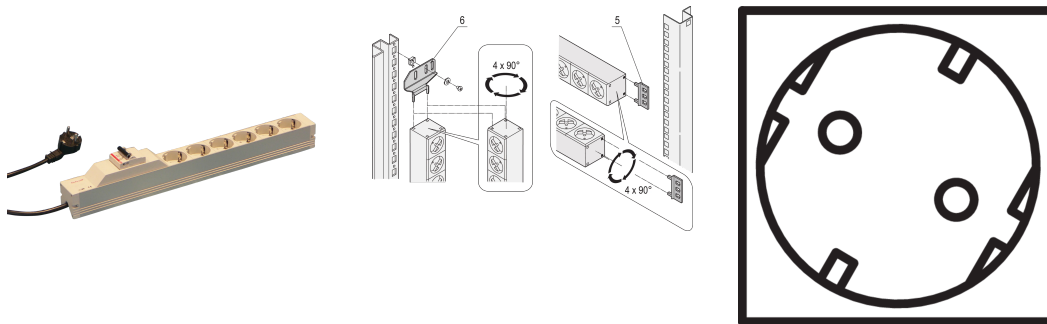

Multipresa, SCHUKO, 6 connettori femmina, 19", con protezione da sovracorrente

Data Solutions

CODICE A CATALOGO

60110-212

PDU modulare e compatta con molti elementi funzionali. Utilizzando un telaio in alluminio da 1 U per 1 U, la PDU può essere facilmente integrata in un rack con prese Schuko.

CERTIFICAZIONI

CARATTERISTICHE

230 V, 16 A.

Montaggio orizzontale o verticale

Cavo di collegamento da 2 m con connettore maschio SCHUKO/UTE

Conforme a DIN 57620, VDE 0620

Altezza di installazione 1 U

Multiprese con connettori femmina SCHUKO

Le multiprese possono essere ruotate in tutte e quattro le direzioni (con incrementi di 90°) durante l'installazione

ATTRIBUTI DEL PRODOTTO

Tipo di presa: SCHUKO

Quantità di prese: 6

Prese commutate: N.

Tensione CA: 230V

Funzione: Protezione da sovracorrente

Quantità nella confezione: 1

Colore: Grigio

Profondità: 75mm

Finitura: Anodizzato

Lunghezza: 438.5mm

Materiale: Alluminio; Poliammide

Tipo di prodotto: Multipresa