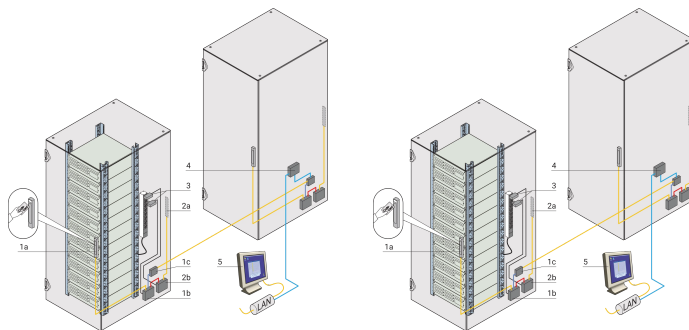

Letture di schede desktop RFID

Data Solutions

CODICE A CATALOGO

60630-088

CARATTERISTICHE

Letture di schede RFID per la programmazione di schede transponder

Frequenze HID 125 kHz e Mifare 13,56 MHz

Alimentazione tramite USB

ATTRIBUTI DEL PRODOTTO

Tipo di prodotto: Unità di gestione

Funziona con: Armadio

Net Weight: 0.158kg

Quantità nella confezione: 1

AVVERTIMENTO

I prodotti nVent devono essere installati e utilizzati solo come indicato nelle schede istruzioni e nei materiali di formazione di nVent. Le schede istruzioni sono disponibili su www.nvent.com e presso il vostro rappresentante del servizio clienti nVent. Un'installazione scorretta, un uso improprio, un'applicazione errata o qualsiasi altro mancato rispetto completo delle istruzioni e degli avvertimenti di nVent può causare malfunzionamenti del prodotto, danni alla proprietà, gravi lesioni personali e morte e/o annullare la vostra garanzia.