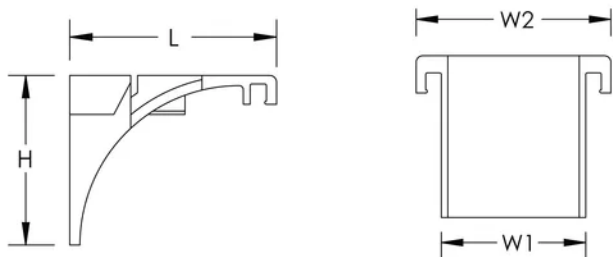

Interruzione dati vassoio cestello cavi PEMSA

Data Solutions

CERTIFICAZIONI

CARATTERISTICHE

Installazione senza attrezzi

Consente un'uscita facile con un raggio adeguato

SPECIFICHE

Table 1/2

Codice a catalogo	Numero articolo	Colore	Materiale	Lunghezza (L)	Larghezza 1 (W1)	Larghezza 2 (W2)
WBTD ^R POU ^T R D	820802	Rosso	Plastica	61mm	45mm	60mm

Table 2/2

Codice a catalogo	Numero articolo	Altezza (H)
WBTD ^R POU ^T RD	820802	50mm