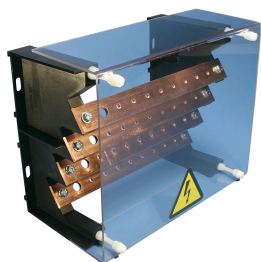

Blocco di distribuzione a quattro poli TR, 400 A.

Data Solutions

CERTIFICAZIONI

CARATTERISTICHE

Si fissa facilmente su una guida DIN o si monta per mezzo di viti

I bulloni per le connessioni all'aperto sono inclusi

Copertura protettiva trasparente

Facilità di accesso per il cablaggio

Pronto all'uso, con un risparmio dei tempi di installazione e di manodopera

Conforme a RoHS

SPECIFICHE

Codice a catalogo	TR-400A
Numero articolo	562010
Materiale	Rame Poliammide rinforzato con fibra di vetro Plexiglass

Codice a catalogo	TR-400A
Tensione massima di lavoro, IEC (Ui)	1000
Valore di picco della corrente di corto circuito (Ipk)	34kA
Corrente di tenuta a breve termine (Icw) 1s	28kA
Numero di collegamenti lato linea	1
Numero di collegamenti lato carico	8
Dimensione del foro (HS)	12mm
Dimensioni delle filettature (TS)	M6
Profondità (D)	140mm
Altezza (H)	240mm
Larghezza (W)	300mm
Peso unitario	2.83kg
Classificazione dell'infiammabilità	UL® 94V-0
È conforme a	IEC® 60439,1 IEC® 61439,1 IEC® 60695-2-11 (prova del filo incandescente 960 °C)