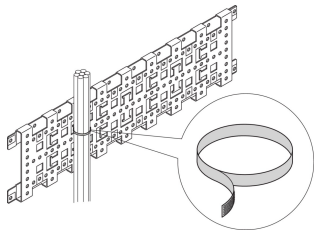

# Striscia di velcro® 300 mm

## Data Solutions

La striscia di velcro® è una delle soluzioni più semplici per la creazione di fasci di cavi. La striscia di velcro® nVent SCHROFF consente fili di diametro fino a 90 mm.

### CARATTERISTICHE

Lunghezza 300 mm (per fasci di cavi di diametro max. 90 mm)

A = 25 mm, B = 35 mm, C=300 mm, D = 12 mm

### SPECIFICHE

Table 1/1

Codice a catalogo	Tipo	Funziona con	Materiale	Quantità nella confezione
20118-624	Fascetta	Varistar CP	Polietilene, Poliammide	10