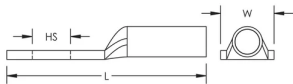

Table 2/2

Codice a catalogo	Numero articolo	Tipo di strumento/stampo
PKS1610H		M2M o M2H/RKM2, M3H o M3B/RKM3, MLB/RKML
RKS050019H	716546	M2M o M2H/RKM2, M3H o M3B/RKM3
RKS7012T	716656	M2M o M2H/RKM2, M3H o M3B/RKM3, MLB/RKML

SCHEMI

AVVERTIMENTO

I prodotti nVent devono essere installati e utilizzati solo come indicato nelle schede istruzioni e nei materiali di formazione di nVent. Le schede istruzioni sono disponibili su www.nvent.com e presso il vostro rappresentante del servizio clienti nVent. Un'installazione scorretta, un uso improprio, un'applicazione errata o qualsiasi altro mancato rispetto completo delle istruzioni e degli avvertimenti di nVent può causare malfunzionamenti del prodotto, danni alla proprietà, gravi lesioni personali e morte e/o annullare la vostra garanzia.

Nord America

+1.800.753.9221
Opzione 1 – Assistenza
clienti
Opzione 2 – Assistenza
tecnica

Europa

Paesi Bassi:
+31 800-0200135
Francia:
+33 800 901 793

Europa

Germania:
800 1890272
altri paesi:
+31 13 5835404