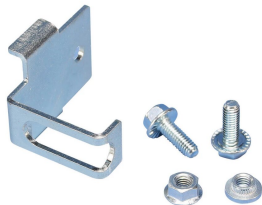

Staffa CABINA RV

CERTIFICAZIONI

CARATTERISTICHE

Progettata per essere installata nella struttura posteriore di un contenitore

Conforme a RoHS

SPECIFICHE

Table 1/1

Codice a catalogo	Numero articolo	Materiale	Finitura	Peso unitario
CABS-RV	549480	Acciaio	Elettrozincato	0.06 kg

INFORMAZIONI DI PRODOTTO AGGIUNTIVE

Le staffe devono essere installate in coppia.

AVVERTIMENTO

I prodotti nVent devono essere installati e utilizzati solo come indicato nelle schede istruzioni e nei materiali di formazione di nVent. Le schede istruzioni sono disponibili su www.nvent.com e presso il vostro rappresentante del servizio clienti nVent. Un'installazione scorretta, un uso improprio, un'applicazione errata o qualsiasi altro mancato rispetto completo delle istruzioni e degli avvertimenti di nVent può causare malfunzionamenti del prodotto, danni alla proprietà, gravi lesioni