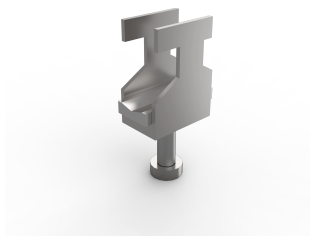

Serracavi, CAC

I serracavi fissano i cavi in posizione e scaricano eventuali tensioni esterne contribuendo, quindi, a evitare danni alle apparecchiature.

CARATTERISTICHE

Descrizione: Per fissare i cavi in ingresso sulle barre di fissaggio CAB e CABP. Mantengono il cavo in posizione e ne sostengono il peso.

Materiale: Acciaio zincato.

Quantità nell'imballaggio: 25 serracavi.

Specifiche di montaggio: Aggiungere CAB/CABP per il montaggio dei serracavi CAC.

SPECIFICHE

Spessore: 2mm
Materiale: Lamiera d'acciaio
Finitura: Zincato

Table 1/1

Codice a catalogo	Altezza	Larghezza	Profondità	Materiale della cassa	Famiglia di prodotti	Gamma dei diametri dei cavi
CAC0612	64mm	25mm	19mm	Lamiera d'acciaio, Acciaio inossidabile	Supporto libero	6 – 12mm
CAC1014	64mm	25mm	19mm	Lamiera d'acciaio, Acciaio inossidabile	Supporto libero	10 – 14mm
CAC1216	64mm	25mm	19mm	Lamiera d'acciaio, Acciaio inossidabile	Supporto libero	12 – 16mm
CAC1418	64mm	25mm	19mm	Lamiera d'acciaio, Acciaio inossidabile	Supporto libero	14 – 18mm
CAC1822	64mm	25mm	19mm	Lamiera d'acciaio, Acciaio inossidabile	Supporto libero	18 – 22mm
CAC3842	64mm	25mm	19mm	Lamiera d'acciaio, Acciaio inossidabile	Supporto libero	38 – 42mm
CAC3438	64mm	25mm	19mm	Lamiera d'acciaio, Acciaio inossidabile	Supporto libero	34 – 38mm
CAC2226	64mm	25mm	19mm	Lamiera d'acciaio, Acciaio inossidabile	Supporto libero	22 – 26mm
CAC2630	64mm	25mm	19mm	Lamiera d'acciaio, Acciaio inossidabile	Supporto libero	26 – 30mm
CAC4246	64mm	25mm	19mm	Lamiera d'acciaio, Acciaio inossidabile	Supporto libero	42 – 46mm
CAC5864	64mm	25mm	19mm	Lamiera d'acciaio, Acciaio inossidabile	Supporto libero	58 – 64mm
CAC3034	64mm	25mm	19mm	Lamiera d'acciaio, Acciaio inossidabile	Supporto libero	30 – 34mm