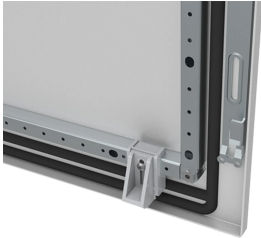

## Supporto in plastica per porta, DPSL

Questo dispositivo di supporto porta garantisce che la porta della cassa si chiuda correttamente se esposta a carichi pesanti e/o quando la cassa è installata su un pavimento irregolare, assicurando il mantenimento della protezione dell'ingresso.

### CARATTERISTICHE

---

Descrizione: Aiuta a centrare la porta in caso di pavimento irregolare, facilita la chiusura e il posizionamento di porte pesantemente equipaggiate (unità di raffreddamento, ecc.). Montato direttamente sul telaio della porta, in corrispondenza dei margini superiore e inferiore della porta stessa. Vivamente consigliato quando si fissano carichi oltre 30 kg sulla porta.

## SPECIFICHE

Table 1/1

Codice a catalogo	Altezza	Larghezza	Profondità	Materiale	Finitura	Colore
DPSL01	57mm	35mm	43mm	Plastica	Liscio opaco	Grigio chiaro