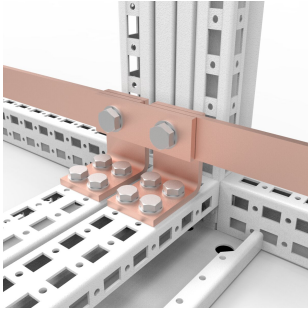

## Staffa di fissaggio penna PE, EBB

Staffa di unione progettata e testata per armadi nVent HOFFMAN.

### CARATTERISTICHE

---

Descrizione: Staffe di unione da utilizzare quando le barre in rame ECB devono essere collegate tra diversi armadi.

Materiale: Rame.

Fornitura: Staffe in rame, 5 pz.

## SPECIFICHE

**Materiale:** Rame

**Finitura:** Mulino

Table 1/1

Codice a catalogo	Altezza	Larghezza	Profondità	Famiglia di prodotti
EBB3005	5mm	88mm	30mm	Accessori generali IEC
EBB8010	10mm	88mm	80mm	Accessori generali IEC
EBB3010	10mm	88mm	30mm	Accessori generali IEC
EBB4010	10mm	88mm	40mm	Accessori generali IEC