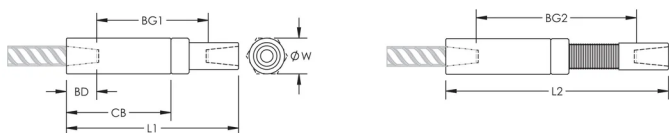

Lunghezza 2 (L2): 208 mm

Profondità della barra (BD): 29mm

Distanza tra le barre 1 (BG1): 104mm

Distanza tra le barre 2 (BG2): 150mm

Corpo dell'accoppiatore (CB): 101mm

Peso unitario: 0.85 kg

Progettato per soddisfare: AASHTO;ABNT NBR 8548:1984;ACI 318 Tipo 1 (125% di resa specificata);ACI 318 tipo 2 (trazione specificata);ACI 349;ACI 359;AS3600

Quantità nella confezione: 24

INFORMAZIONI DI PRODOTTO AGGIUNTIVE

Bar dimensions and weights listed may vary by region. Coupler sizes not shown may be available by special order. Contact your nVent LENTON representative for more information.

SCHEMI

AVVERTIMENTO

I prodotti nVent devono essere installati e utilizzati solo come indicato nelle schede istruzioni e nei materiali di formazione di nVent. Le schede istruzioni sono disponibili su www.nvent.com e presso il vostro rappresentante del servizio clienti nVent. Un'installazione scorretta, un uso improprio, un'applicazione errata o qualsiasi altro mancato rispetto completo delle istruzioni e degli avvertimenti di nVent può causare malfunzionamenti del prodotto, danni alla proprietà, gravi lesioni personali e morte e/o annullare la vostra garanzia.

Nord America

+1.800.753.9221

Opzione 1 – Assistenza
clienti

Opzione 2 – Assistenza
tecnica

Europa

Paesi Bassi:

+31 800-0200135

Francia:

+33 800 901 793

Europa

Germania:

800 1890272

altri paesi:

+31 13 5835404

APAC

Shanghai:

+ 86 21 2412 1618/19

Sydney:

+61 2 9751 8500

Il nostro straordinario portafoglio di marchi:

CADDY

ERICO

HOFFMAN

ILSCO

SCHROFF

TRACHTE