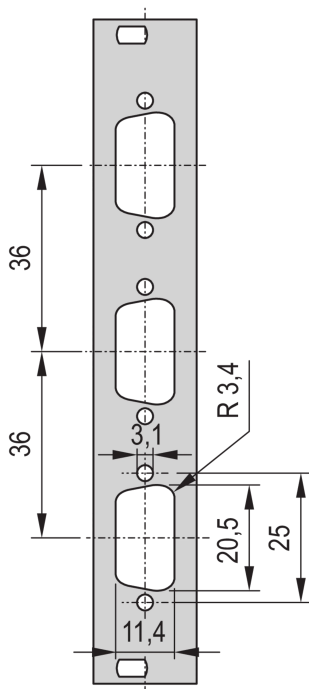

## Pannello frontale da 19" con intaglio SUB-D.

Pannello frontale da 19" con intaglio SUB-D o FDDI.

### CARATTERISTICHE

Pannello frontale da 19" con intaglio per Sub-D, ST tipo 3 o FDDI

### SPECIFICHE

<b>Profondità (D):</b>	2.5mm
<b>Materiale:</b>	Alluminio
<b>Tipo di accessorio:</b>	Pannello frontale
<b>Tipo di prodotto:</b>	Pannello frontale

Table 1/2

Codice a catalogo	Altezza del rack	Larghezza rack	Quantità nella confezione	Finitura anteriore	Finitura posteriore	Numero di pin
30118-334	3U	4HP	1	Verniciata	Conduttivo	(1) 25
30118-332	3U	4HP	1	Verniciata	Conduttivo	(3) 9
30118-335	3U	4HP	1	Verniciata	Conduttivo	(2) 25
30118-338	3U	4HP	1	Verniciata	Conduttivo	(1) 9
30118-336	3U	4HP	1	Verniciata	Conduttivo	(2) 9

Table 2/2

Codice a catalogo	Codice colore	Finitura	Altezza (H)	Larghezza (W)
30118-334	RAL 7035	Verniciato a polvere	128.4mm	19.98mm
30118-332	RAL 7035	Verniciato a polvere	128.4mm	19.98mm
30118-335	RAL 7035	Verniciato a polvere	128.4mm	19.98mm
30118-338	RAL 7035	Verniciato a polvere	128.4mm	19.98mm
30118-336	RAL 7035	Verniciato a polvere	128.4mm	19.98mm