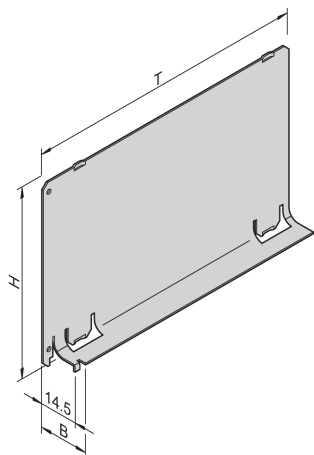

Deflettore aria senza pannello anteriore

Il deflettore dell'aria senza pannello anteriore parziale può essere combinato con un pannello anteriore che copre l'intera larghezza. Copre una fessura vuota per eliminare una perdita d'aria.

CERTIFICAZIONI

CARATTERISTICHE

I deflettori dell'aria eliminano le perdite di aria dalle fessure vuote

Il coperchio viene spinto nella guida

SPECIFICHE

Tipo di prodotto:	Deflettore d'aria
Materiale:	Alluminio
Famiglia di prodotti:	EuropacPRO; RatiopacPRO; RatiopacPRO air; CompacPRO; PropacPRO; Inpac
Tipo:	Senza pannello anteriore