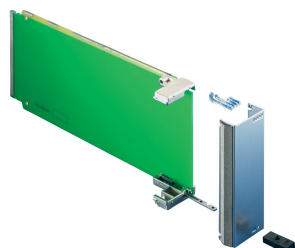

Modulo AMC con maniglia, AMC.0 R2.0

Pannello frontale AdvancedMC con meccanismo di impugnatura e guarnizione EMC per moduli AMC.0 Rev. 2,0.

CERTIFICAZIONI

CARATTERISTICHE

Conforme alla specifica AMC.0 R2.0

Per l'installazione in chassis MicroTCA o supporti AdvancedMC (ad es. Supporti convenzionali, in sezione e ibridi)

SPECIFICHE

- Famiglia di prodotti:** AdvancedMC
Tipo: Modulo di riempimento
Tipo di prodotto: Modulo di sistema

Table 1/1

Codice a catalogo	Altezza	Funzione di progettazione	Materiale	Finitura	Quantità nella confezione
20849-127	73.8mm	Compatta	Acciaio inossidabile		1
20849-268	73.8mm	Di medie dimensioni	Alluminio	Passivato	1
20849-269	148.8mm	Di medie dimensioni	Alluminio	Passivato	1