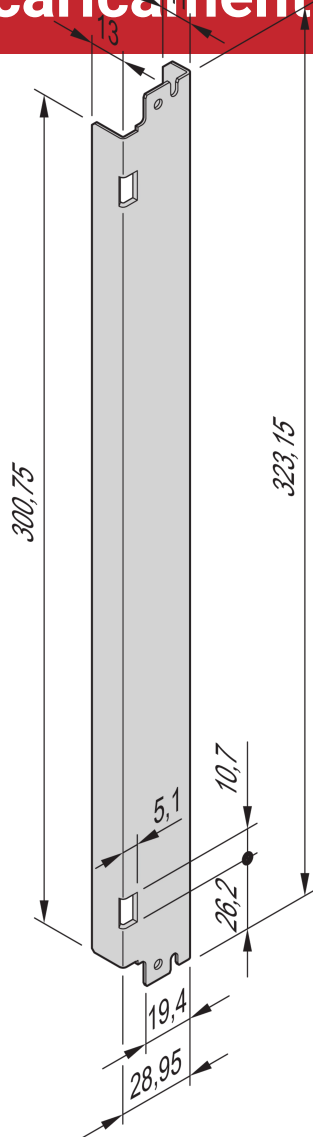

Pannello frontale ATCA, St, rinforzato, con caricamento a molla

Pannello frontale AdvancedTCA per manico IEA caricato a molla con terminale pressofuso.

CERTIFICAZIONI

North America

All locations

+1.763.422.2661