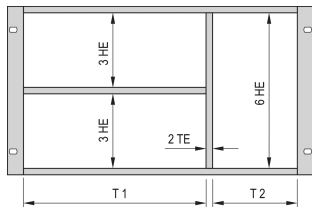

Kit di montaggio combinato per telaio

Il montaggio combinato consente di dividere un supporto o un contenitore alto 6 U in sezioni 2 x 3 U e 6 U. Sono disponibili diverse versioni.

CERTIFICAZIONI

CARATTERISTICHE

Progettato per accettare Euroboard (100 mm di altezza) e Euroboard doppi (233,35 mm di altezza)

Suddivisione dell'area di assemblaggio 6 U in: 2 x 3 U, 1 x 6 U

SPECIFICHE

Altezza del rack:	6U
Tipo:	Combinato
Famiglia di prodotti:	EuropacPRO
Tipo di prodotto:	Kit di montaggio
Funziona con:	Rack secondari

Table 1/1

Codice a catalogo	Quantità nella confezione	Larghezza rack 1	Larghezza rack 2	Materiale
24562-440	1	40HP	42HP	Alluminio, Lega di zinco
24562-442	1	42HP	40HP	Alluminio, Lega di zinco
24562-484	1	84HP		Alluminio, Lega di zinco

Codice a catalogo	Quantità nella confezione	Larghezza rack 1	Larghezza rack 2	Materiale
24562-420	1	20HP	62HP	Alluminio, Lega di zinco
24562-463	1	63HP	19HP	Alluminio, Lega di zinco

INFORMAZIONI DI PRODOTTO AGGIUNTIVE