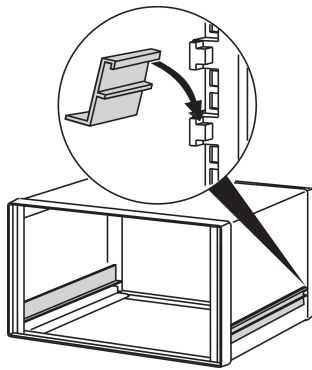

# Guida di scorrimento Comptec per contenitore da 19"

Le guide di scorrimento sono realizzate in profilo in alluminio, adatte come supporti per sottorack da 19" e telai da 19".

## CARATTERISTICHE

Le guide di scorrimento sono adatte come supporti per sottorack da 19" e chassis da 19"