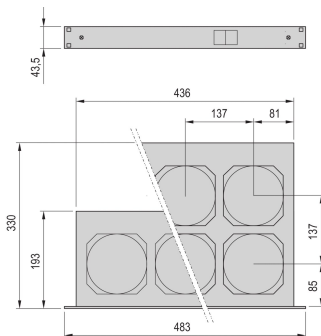

## CODICE A CATALOGO

**10713-114**

Interruttore di rete illuminato e montato sul lato anteriore sui dispositivi CA, accoppiato con una presa di rete posteriore aggiuntiva; serracavo meccanico per l'ingresso di rete e i cavi di uscita di rete.