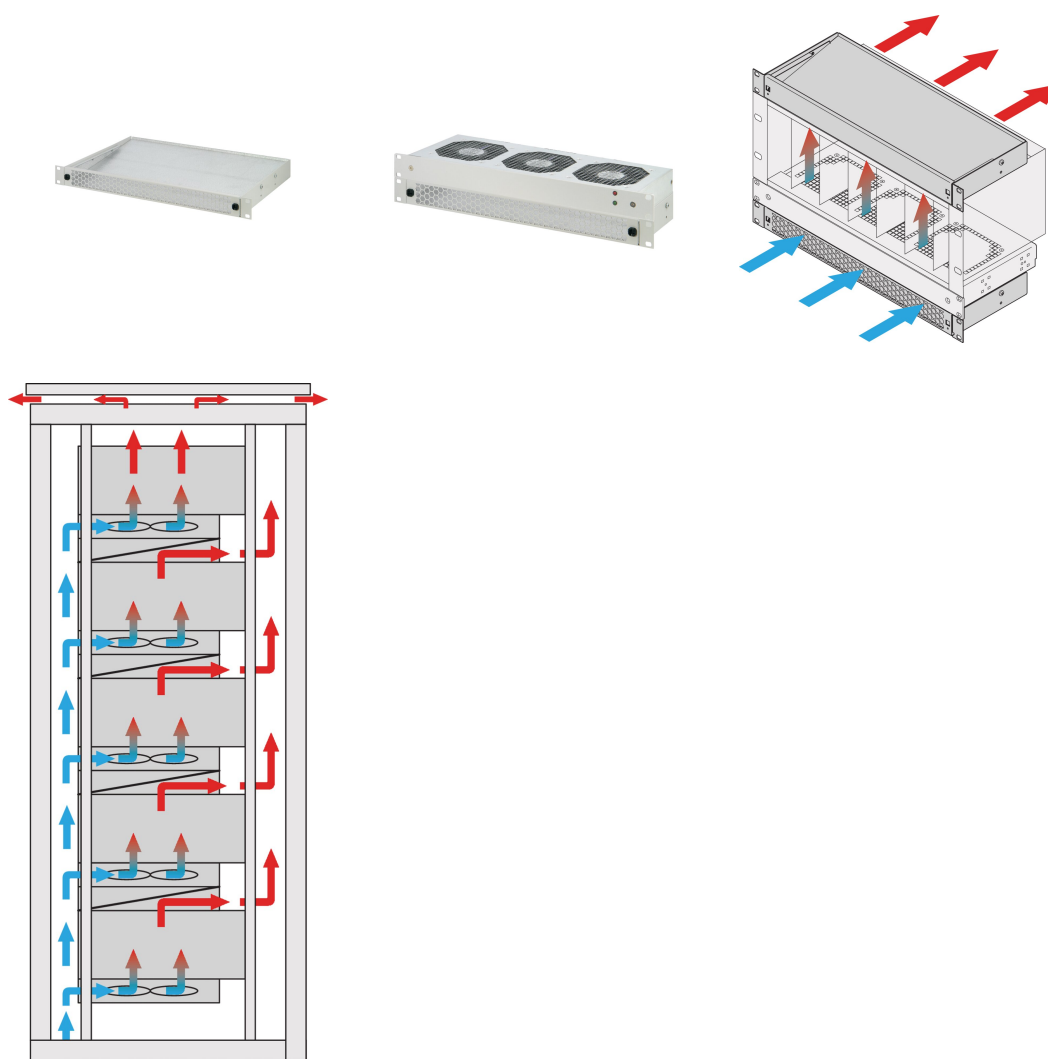

Deflettore aria 1 U per vassoio ventola da 19", 3 ventole, anteriore perforato, 193 mm, RAL 7035

CODICE A CATALOGO

10713-140

Deflettore dell'aria con altezza di 1 U per guidare l'aria dalla parte anteriore a quella superiore o dalla parte inferiore a quella posteriore.

CARATTERISTICHE

Opzioni di assieme: ? Un vassoio della ventola: L'aria fredda viene aspirata dalla parte anteriore e guidata verso l'alto. Due vassoi della ventola: L'aria fredda viene aspirata dalla parte anteriore, orientata verso l'alto e guidata verso la parte posteriore (vedere lo schema di applicazione)

Raffreddamento ottimizzato con vassoi ventola da 19"

L'accumulo verticale di calore viene evitato grazie a un migliore flusso d'aria

Tappetino filtrante opzionale, facile da sostituire durante il funzionamento

ATTRIBUTI DEL PRODOTTO

Tipo di prodotto: Guida d'aria

Famiglia di prodotti: Novastar; Varistar

Funziona con: Vassoi ventole da 19"

Finitura: Verniciato a polvere

Materiale: Acciaio

Net Weight: 1.105kg

Quantità nella confezione: 1