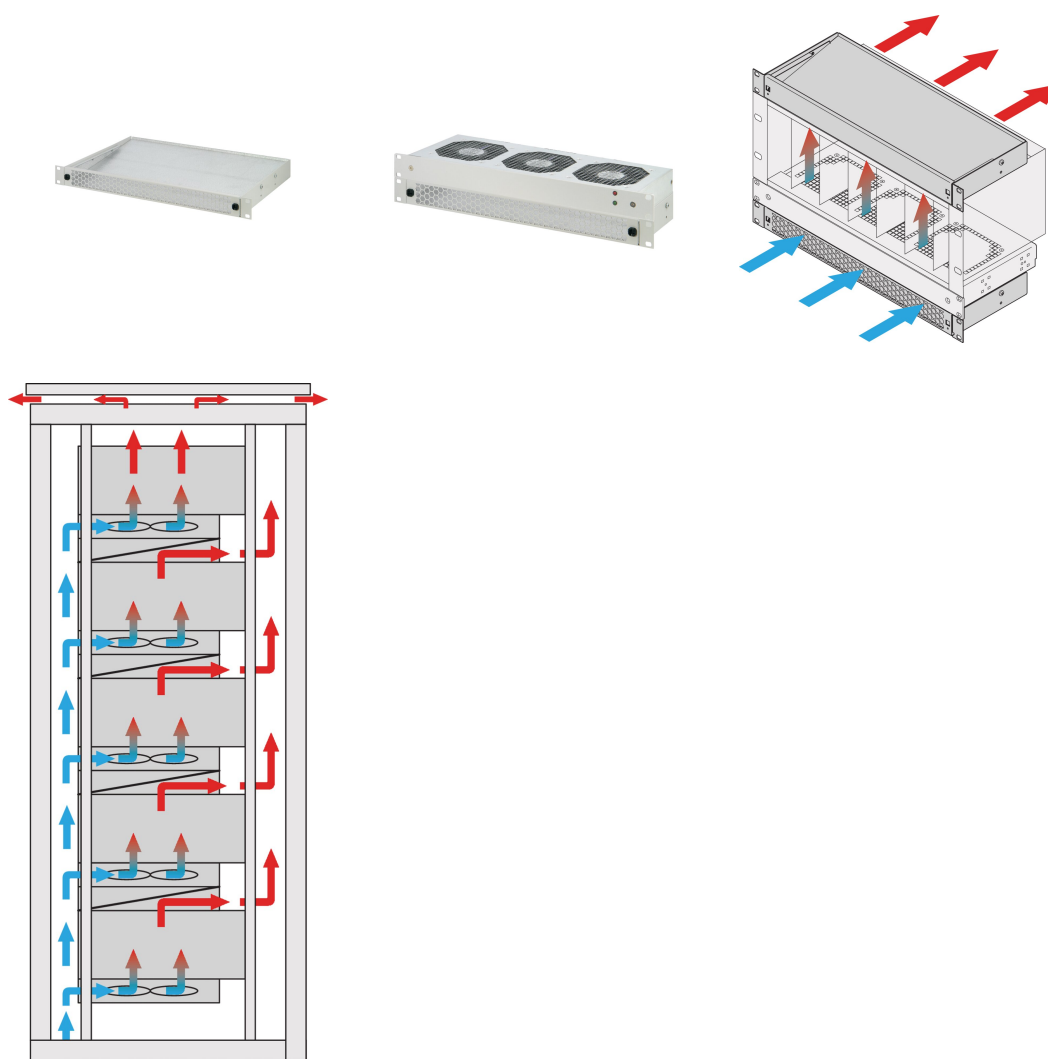

Deflettore aria 1 U per vassoio ventola da 19", 3 ventole, anteriore perforato, 193 mm, RAL 9006

CODICE A CATALOGO

10713-144

Deflettore dell'aria con altezza di 1 U per guidare l'aria dalla parte anteriore a quella superiore o dalla parte inferiore a quella posteriore.

CARATTERISTICHE

Opzioni di assieme: ? Un vassoio della ventola: L'aria fredda viene aspirata dalla parte anteriore e guidata verso l'alto. Due vassoi della ventola: L'aria fredda viene aspirata dalla parte anteriore, orientata verso l'alto e guidata verso la parte posteriore (vedere lo schema di applicazione)

Raffreddamento ottimizzato con vassoi ventola da 19"

L'accumulo verticale di calore viene evitato grazie a un migliore flusso d'aria

Tappetino filtrante opzionale, facile da sostituire durante il funzionamento

ATTRIBUTI DEL PRODOTTO

Tipo di prodotto: Guida d'aria

Famiglia di prodotti: Novastar; Varistar

Funziona con: Vassoi ventole da 19"

Finitura: Verniciato a polvere

Materiale: Acciaio

Net Weight: 1.1kg

Quantità nella confezione: 1