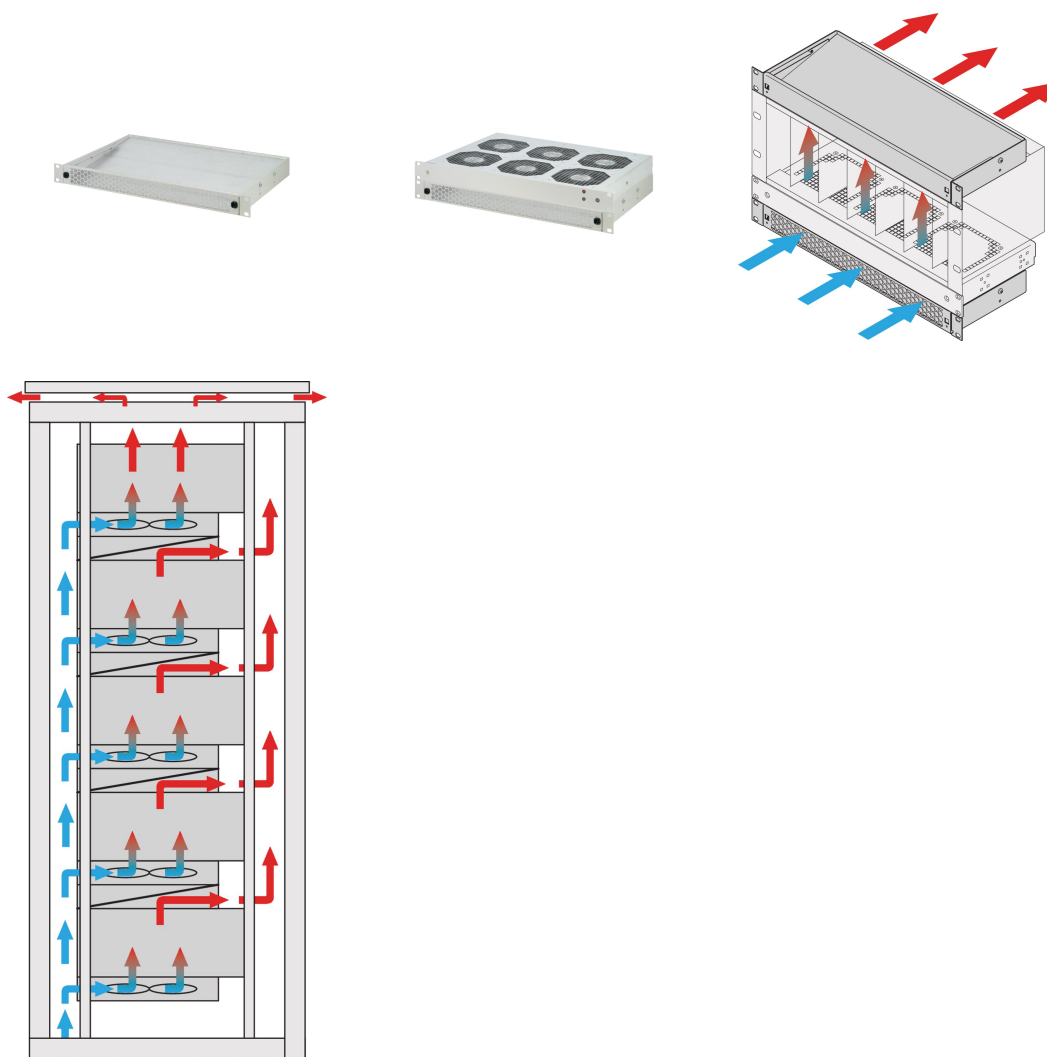

# Deflettore aria 1 U per vassoio ventola da 19", 6 ventole, anteriore perforato, 330 mm, RAL 9006

CODICE A CATALOGO

10713-145

Deflettore dell'aria con altezza di 1 U per guidare l'aria dalla parte anteriore a quella superiore o dalla parte inferiore a quella posteriore.

## CARATTERISTICHE

---

Opzioni di assieme: ? Un vassoio della ventola: L'aria fredda viene aspirata dalla parte anteriore e guidata verso l'alto. Due vassoi della ventola: L'aria fredda viene aspirata dalla parte anteriore, orientata verso l'alto e guidata verso la parte posteriore (vedere lo schema di applicazione)

Raffreddamento ottimizzato con vassoi ventola da 19"

L'accumulo verticale di calore viene evitato grazie a un migliore flusso d'aria

Tappetino filtrante opzionale, facile da sostituire durante il funzionamento

## ATTRIBUTI DEL PRODOTTO

---

Tipo di prodotto: Guida d'aria

Famiglia di prodotti: Novastar; Varistar

Funziona con: Vassoi ventole da 19"

Finitura: Verniciato a polvere

Materiale: Acciaio

Net Weight: 1.79kg