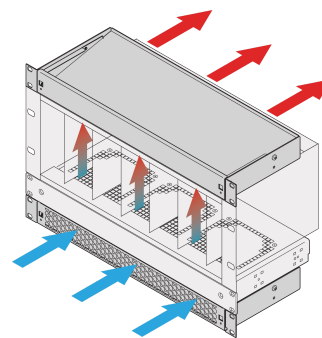

Deflettore dell'aria da 1 U per ventole da 19", 6 ventole, anteriore pieno, 330 mm, RAL 9006

CODICE A CATALOGO

10713-151

Deflettore dell'aria con altezza di 1 U per guidare l'aria dalla parte anteriore a quella superiore o dalla parte inferiore a quella posteriore.

CARATTERISTICHE

Opzioni di assieme: ? Un vassoio della ventola: L'aria fredda viene aspirata dalla parte anteriore e guidata verso l'alto. Due vassoi della ventola: L'aria fredda viene aspirata dalla parte anteriore, orientata verso l'alto e guidata verso la parte posteriore (vedere lo schema di applicazione)

Raffreddamento ottimizzato con vassoi ventola da 19"

L'accumulo verticale di calore viene evitato grazie a un migliore flusso d'aria

Tappetino filtrante opzionale, facile da sostituire durante il funzionamento