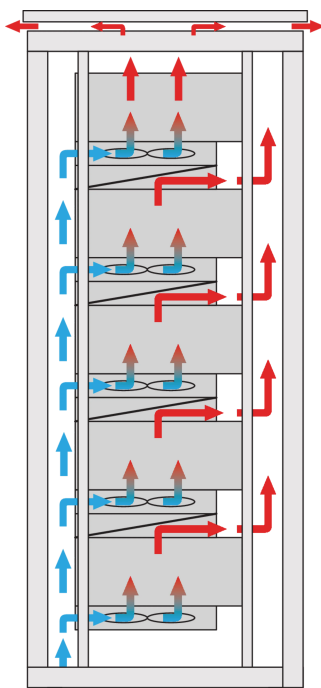

Deflettore dell'aria da 1 U per ventole da 19", 6 ventole, anteriore pieno, 330 mm, RAL 9006

CODICE A CATALOGO

10713-151

Deflettore dell'aria con altezza di 1 U per guidare l'aria dalla parte anteriore a quella superiore o dalla parte inferiore a quella posteriore.

CARATTERISTICHE

Opzioni di assieme: ? Un vassoio della ventola: L'aria fredda viene aspirata dalla parte anteriore e guidata verso l'alto. Due vassoi della ventola: L'aria fredda viene aspirata dalla parte anteriore, orientata verso l'alto e guidata verso la parte posteriore (vedere lo schema di applicazione)

Raffreddamento ottimizzato con vassoi ventola da 19"

L'accumulo verticale di calore viene evitato grazie a un migliore flusso d'aria

Tappetino filtrante opzionale, facile da sostituire durante il funzionamento