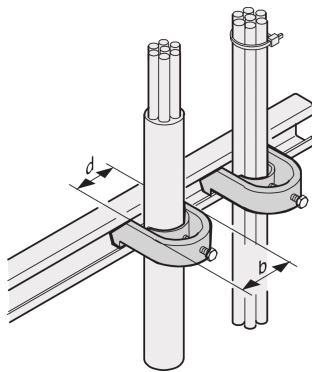

Calotta per cavi C-Rail, per fascio cavi 34 ... 38 mm

CODICE A CATALOGO

20114-729

Le guide a C consentono una migliore gestione dei cavi. Installazione generalmente dietro i montanti da 19". Sono compatibili con i fermi per cavi standard.

CERTIFICAZIONI

CARATTERISTICHE

Per il montaggio di cavi su profili a C e guide di supporto per cavi

ATTRIBUTI DEL PRODOTTO

Finitura: Stagnato

Quantità nella confezione: 10

Materiale: Acciaio

Famiglia di prodotti: Varistar CP

Tipo di prodotto: Morsetto

Tipo: Morsetto per cavo

Net Weight: 0.72kg

AVVERTIMENTO

I prodotti nVent devono essere installati e utilizzati solo come indicato nelle schede istruzioni e nei materiali di formazione di nVent. Le schede istruzioni sono disponibili su www.nvent.com e presso il vostro rappresentante del servizio clienti nVent. Un'installazione scorretta, un uso improprio, un'applicazione errata o qualsiasi altro mancato rispetto completo delle istruzioni e degli avvertimenti di nVent può causare malfunzionamenti del prodotto, danni alla proprietà, gravi lesioni personali e morte e/o annullare la vostra garanzia.