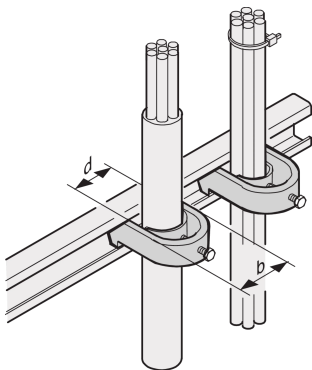

# Calotta per cavi C-Rail, per fascio cavi 38 ... 42 mm

## CODICE A CATALOGO

**20114-730**

Le guide a C consentono una migliore gestione dei cavi. Installazione generalmente dietro i montanti da 19". Sono compatibili con i fermi per cavi standard.

## CARATTERISTICHE

Per il montaggio di cavi su profili a C e guide di supporto per cavi

## ATTRIBUTI DEL PRODOTTO

Finitura: Stagnato

Quantità nella confezione: 10

Materiale: Acciaio

Famiglia di prodotti: Varistar CP

Tipo di prodotto: Morsetto

Tipo: Morsetto per cavo

Net Weight: 0.79kg