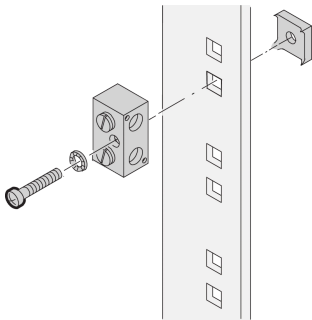

Morsetto di messa a terra/messa a terra

CODICE A CATALOGO

20118-030

Questi morsetti di messa a terra meccanici sono progettati per l'uso con cavo-barra nei sistemi di messa a terra e collegamento. Il morsetto di messa a terra Schroff consente una sezione trasversale di 100 mm².

CERTIFICAZIONI

CARATTERISTICHE

Sezione massima del cavo 100 mm²

Terminale di messa a terra IBM compatibile per il collegamento di un armadio alla messa a terra dell'edificio

Superficie stagnata, conforme a IBM N. rif. 4716804

ATTRIBUTI DEL PRODOTTO

Tipo di prodotto: Morsetto

Finitura: Zincato

Materiale: Alluminio

Net Weight: 0.073kg

Quantità nella confezione: 1

AVVERTIMENTO

I prodotti nVent devono essere installati e utilizzati solo come indicato nelle schede istruzioni e nei materiali di formazione di nVent. Le schede istruzioni sono disponibili su www.nvent.com e presso il vostro rappresentante del servizio clienti nVent.