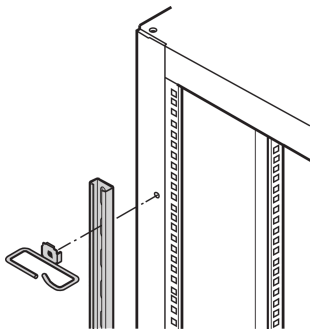

Guida C Labrack per stazionario 19" 24 U

CODICE A CATALOGO

20118-461

Per il montaggio sui montanti verticali sul lato destro e sinistro del piano da 19"; particolarmente adatto per occhielli per cavi.

CERTIFICAZIONI

CARATTERISTICHE

Per il montaggio sui montanti verticali sul lato destro e sinistro del piano da 19"; particolarmente adatto per occhielli per cavi

ATTRIBUTI DEL PRODOTTO

Altezza del rack: 24U

Quantità nella confezione: 2

Finitura: Zincato

Lunghezza: 1050mm

Materiale: Acciaio

Famiglia di prodotti: Labrack

Tipo di prodotto: Guida a C

Gross Weight: 1.67kg