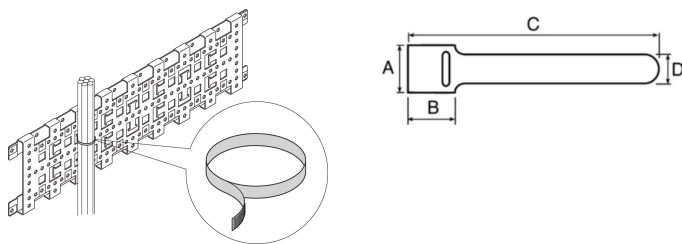

Striscia di velcro® 12 x 300 mm

CODICE A CATALOGO

20118-624

La striscia di velcro® è una delle soluzioni più semplici per la creazione di fasci di cavi. La striscia di velcro® nVent SCHROFF consente fili di diametro fino a 90 mm.

CERTIFICAZIONI

CARATTERISTICHE

Lunghezza 300 mm (per fasci di cavi di diametro max. 90 mm)

A = 25 mm, B = 35 mm, C=300 mm, D = 12 mm

ATTRIBUTI DEL PRODOTTO

Tipo di prodotto: Chiusura a gancio e ad anello

Tipo: Fascetta

Funziona con: Varistar CP

Materiale: Polietilene; Poliammide

Net Weight: 0.025kg

Quantità nella confezione: 10

AVVERTIMENTO

I prodotti nVent devono essere installati e utilizzati solo come indicato nelle schede istruzioni e nei materiali di formazione di nVent. Le schede istruzioni sono disponibili su www.nvent.com e presso il vostro rappresentante del servizio clienti nVent.