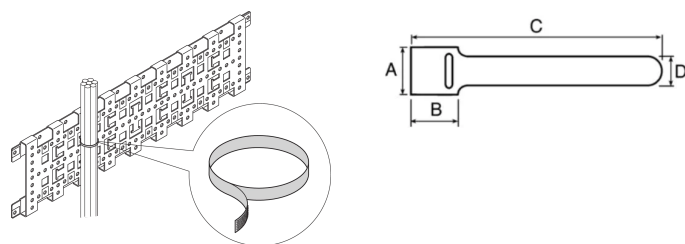

Striscia di velcro® 7 x 200 mm

CODICE A CATALOGO

20118-898

La striscia di velcro® è una delle soluzioni più semplici per la creazione di fasci di cavi. La striscia di velcro® nVent SCHROFF consente fili di diametro fino a 43 mm.

CARATTERISTICHE

Lunghezza 7 x 200 mm (per fasci di cavi di diametro max. 43 mm)

A = 13 mm, B = 12 mm

C=200 mm, D = 7 mm

ATTRIBUTI DEL PRODOTTO

Tipo di prodotto: Chiusura a gancio e ad anello

Tipo: Fascetta

Tipo di accessorio: Gestione del cablaggio

Materiale: Polipropilene; Poliammide

Quantità nella confezione: 10

Funziona con: Varistar CP

AVVERTIMENTO

I prodotti nVent devono essere installati e utilizzati solo come indicato nelle schede istruzioni e nei materiali di formazione di nVent. Le schede istruzioni sono disponibili su www.nvent.com e presso il vostro rappresentante del servizio clienti nVent. Un'installazione scorretta, un uso improprio, un'applicazione errata o qualsiasi altro mancato rispetto completo delle istruzioni e degli avvertimenti di nVent può causare malfunzionamenti del prodotto, danni alla proprietà, gravi lesioni personali e morte e/o annullare la vostra garanzia.