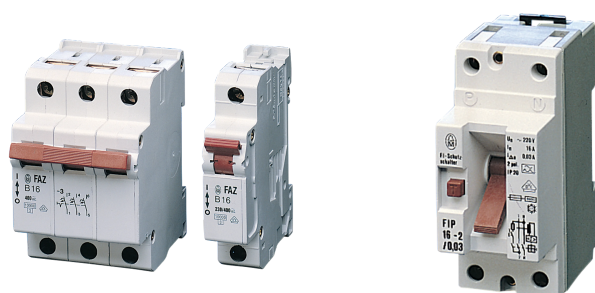

Moduli di distribuzione alimentazione a norma DIN 43880, interruttore automatico 1 x 16 A

CODICE A CATALOGO

20119-355

Interruttore GFCI robusto con pulsanti di test e reset per la protezione da guasti di messa a terra, offrendo una protezione completa contro i guasti di messa a terra. Gli interruttori automatici GFCI Schroff si inseriscono nella scatola di distribuzione da 19" o nel piccolo modulo di distribuzione.

CERTIFICAZIONI

CARATTERISTICHE

Si aggancia alla guida profilata DIN

Da montare nella scatola di distribuzione da 19" o nel piccolo modulo di distribuzione

ATTRIBUTI DEL PRODOTTO

Tipo di prodotto: Distributore di potenza