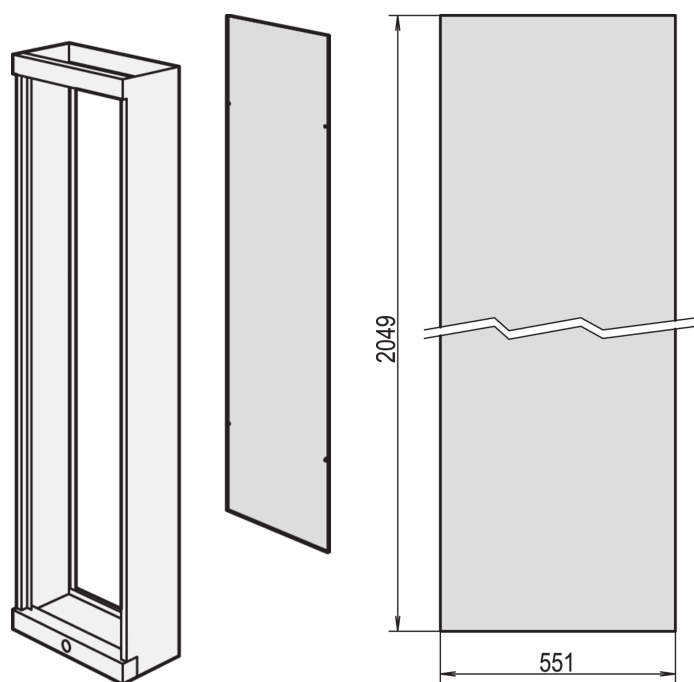

Pannello posteriore Etsirack

CODICE A CATALOGO

20125-021

Pannello posteriore per rack ETSI da 21" con kit di messa a terra.

CERTIFICAZIONI

CARATTERISTICHE

Pannello posteriore per rack ETSI da 21" con kit di messa a terra

ATTRIBUTI DEL PRODOTTO

Tipo di prodotto: Pannello per armadio/rack

Famiglia di prodotti: Etsirack

Tipo: Pannello posteriore

Materiale: Acciaio

Finitura: Verniciato a polvere

Colore: Grigio nero

Codice colore: RAL 7021

Altezza: 2200mm

Larghezza: 600mm

Net Weight: 11.5kg

Quantità nella confezione: 1

AVVERTIMENTO

I prodotti nVent devono essere installati e utilizzati solo come indicato nelle schede istruzioni e nei materiali di formazione di nVent. Le schede istruzioni sono disponibili su www.nvent.com e presso il vostro rappresentante del servizio clienti nVent. Un'installazione scorretta, un uso improprio, un'applicazione errata o qualsiasi altro mancato rispetto completo delle istruzioni e degli avvertimenti di nVent può causare malfunzionamenti del prodotto, danni alla proprietà, gravi lesioni personali e morte e/o annullare la vostra garanzia.