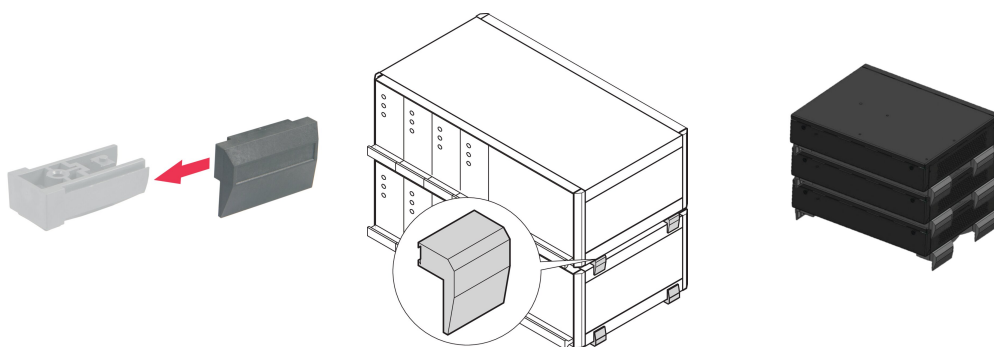

Kit di ausilio impilamento per valigetta RatiopacPRO/-Air o Interscale, RAL 9006

CODICE A CATALOGO

20603-004

L'accessorio di impilamento è agganciato al piedino ribaltabile per garantire la protezione durante l'impilamento delle valigie.

CERTIFICAZIONI

CARATTERISTICHE

L'accessorio per impilare è agganciato al piedino ribaltabile

Kit di ausilio impilamento per valigetta RatiopacPRO/-Air o Interscale

ATTRIBUTI DEL PRODOTTO

Quantità nella confezione: 4

Materiale: Poliammide 66

Famiglia di prodotti: RatiopacPRO; RatiopacPRO air

Tipo di prodotto: Kit hardware

Funziona con: Custodie

Net Weight: 0.031kg

INFORMAZIONI DI PRODOTTO AGGIUNTIVE

Ordinare separatamente il kit di piedini ribaltabili.