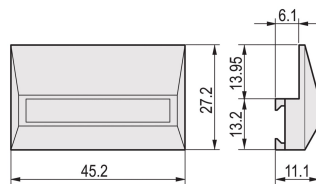

Kit di ausilio impilamento per valigetta RatiopacPRO/-Air o Interscale, RAL 9006

CODICE A CATALOGO

20603-004

L'accessorio di impilamento è agganciato al piedino ribaltabile per garantire la protezione durante l'impilamento delle valigie.

CERTIFICAZIONI