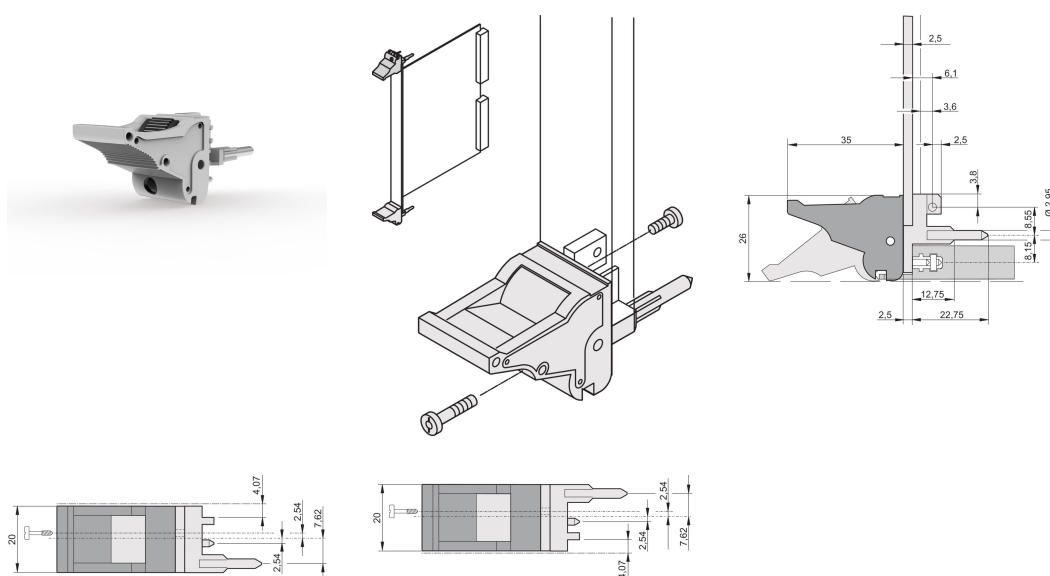

Impugnatura insertore/estrattore tipo IEL, leva grigia, pulsante nero, inferiore, 100 pezzi

CODICE A CATALOGO

20817-621

L'impugnatura dell'insertore/estrattore, tipo IEL in conformità allo standard IEEE 1101.10. Due di queste maniglie possono superare una singola forza della leva di 700 N (per coppia).

CERTIFICAZIONI

CARATTERISTICHE

Adatto per forze di inserimento ed estrazione fino a 700 N (per coppia)

In conformità con IEEE 1101,10 e IEC 60297-3-102

È possibile montare un microinterruttore

ATTRIBUTI DEL PRODOTTO

Quantità nella confezione: 100

Tipo di maniglia: IEL; Parte anteriore inferiore; I/o posteriore superiore

Classificazione dell'infiammabilità: UL® 94V-0

Colore: Grigio

È conforme a: EN 45545-2

Materiale: Policarbonato

Tipo di prodotto: Manopola

Tipo: Inseritore/Estrattore, standard

Funziona con: Pannelli frontali

Net Weight: 2.356kg

INFORMAZIONI DI PRODOTTO AGGIUNTIVE

Ordinare i perni di codifica e il microinterruttore separatamente.