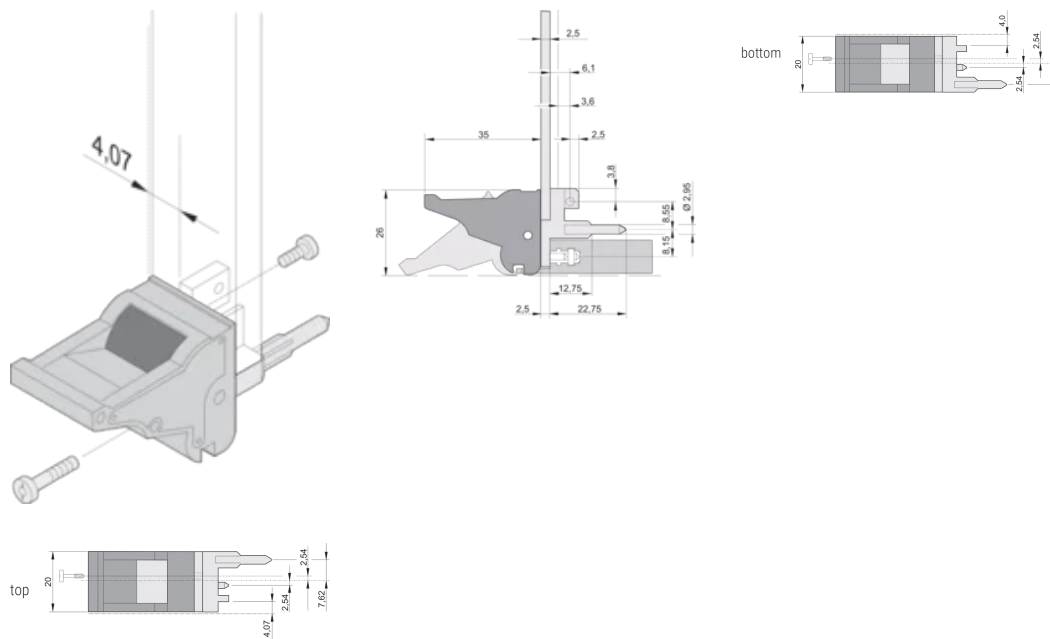

Tipo di maniglia: IEL; Parte anteriore inferiore; I/o posteriore superiore

Classificazione dell'infiammabilità: UL® 94V-0

Colore: Grigio

È conforme a: EN 45545-2

Materiale: Policarbonato

Tipo di prodotto: Manopola

Tipo: Inseritore/Estrattore, standard

Funziona con: Pannelli frontali

Net Weight: 2.356kg

INFORMAZIONI DI PRODOTTO AGGIUNTIVE

Ordinare i perni di codifica e il microinterruttore separatamente.

SCHEMI

AVVERTIMENTO

I prodotti nVent devono essere installati e utilizzati solo come indicato nelle schede istruzioni e nei materiali di formazione di nVent. Le schede istruzioni sono disponibili su www.nvent.com e presso il vostro rappresentante del servizio clienti nVent. Un'installazione scorretta, un uso improprio, un'applicazione errata o qualsiasi altro mancato rispetto completo delle istruzioni e degli avvertimenti di nVent può causare malfunzionamenti del prodotto, danni alla proprietà, gravi lesioni personali e morte e/o annullare la vostra garanzia.